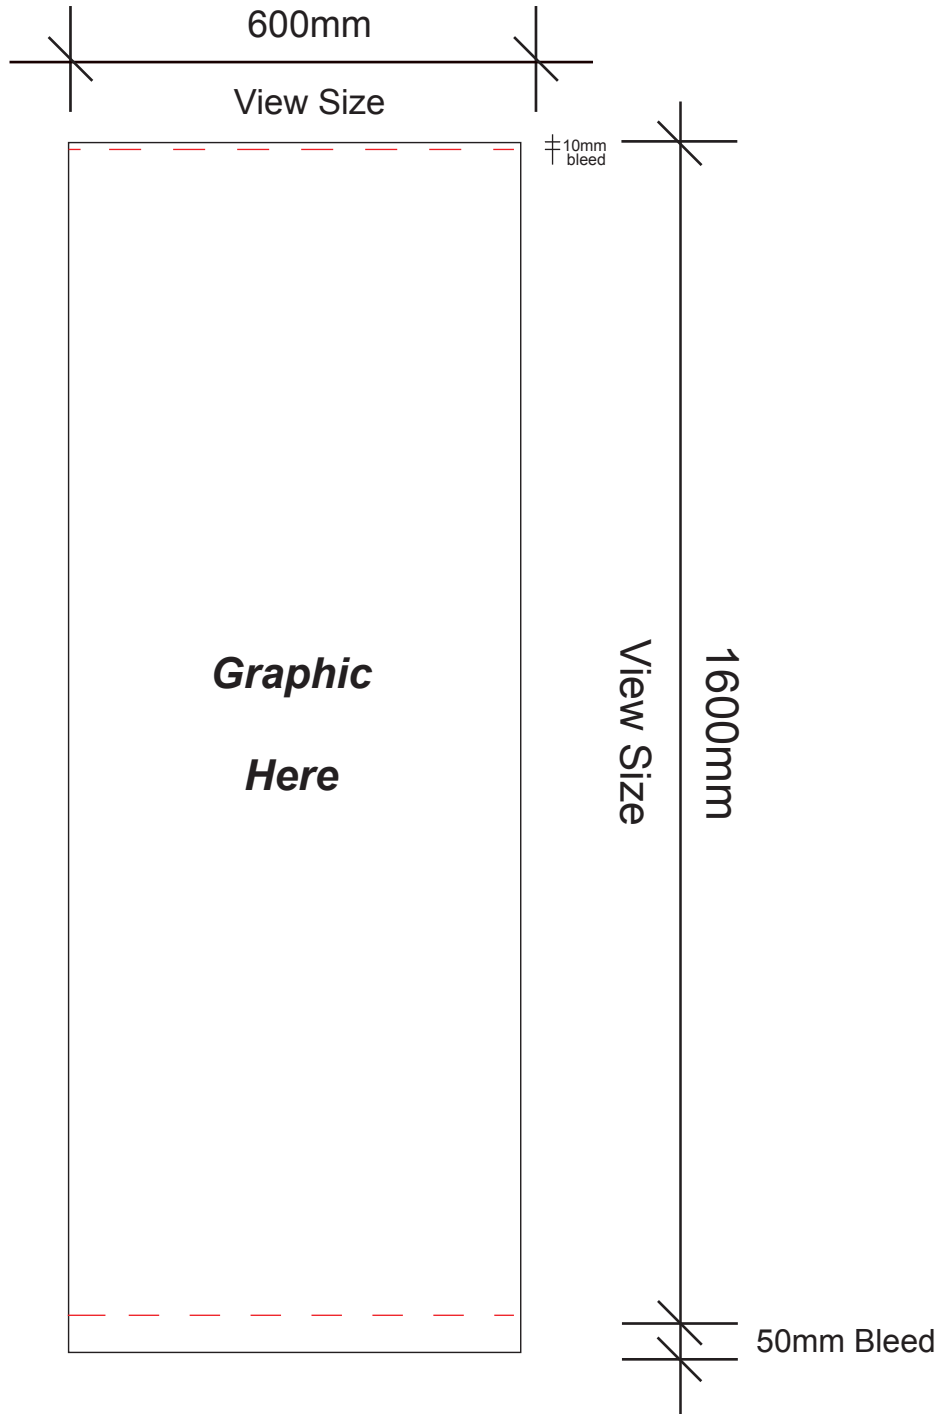

# ROTI “King” Roll Up (Silver)

View Size : 600 mm x 1600 mm

Top Bleed : 10 mm

Bottom Bleed : 50 mm

Scale 1:10