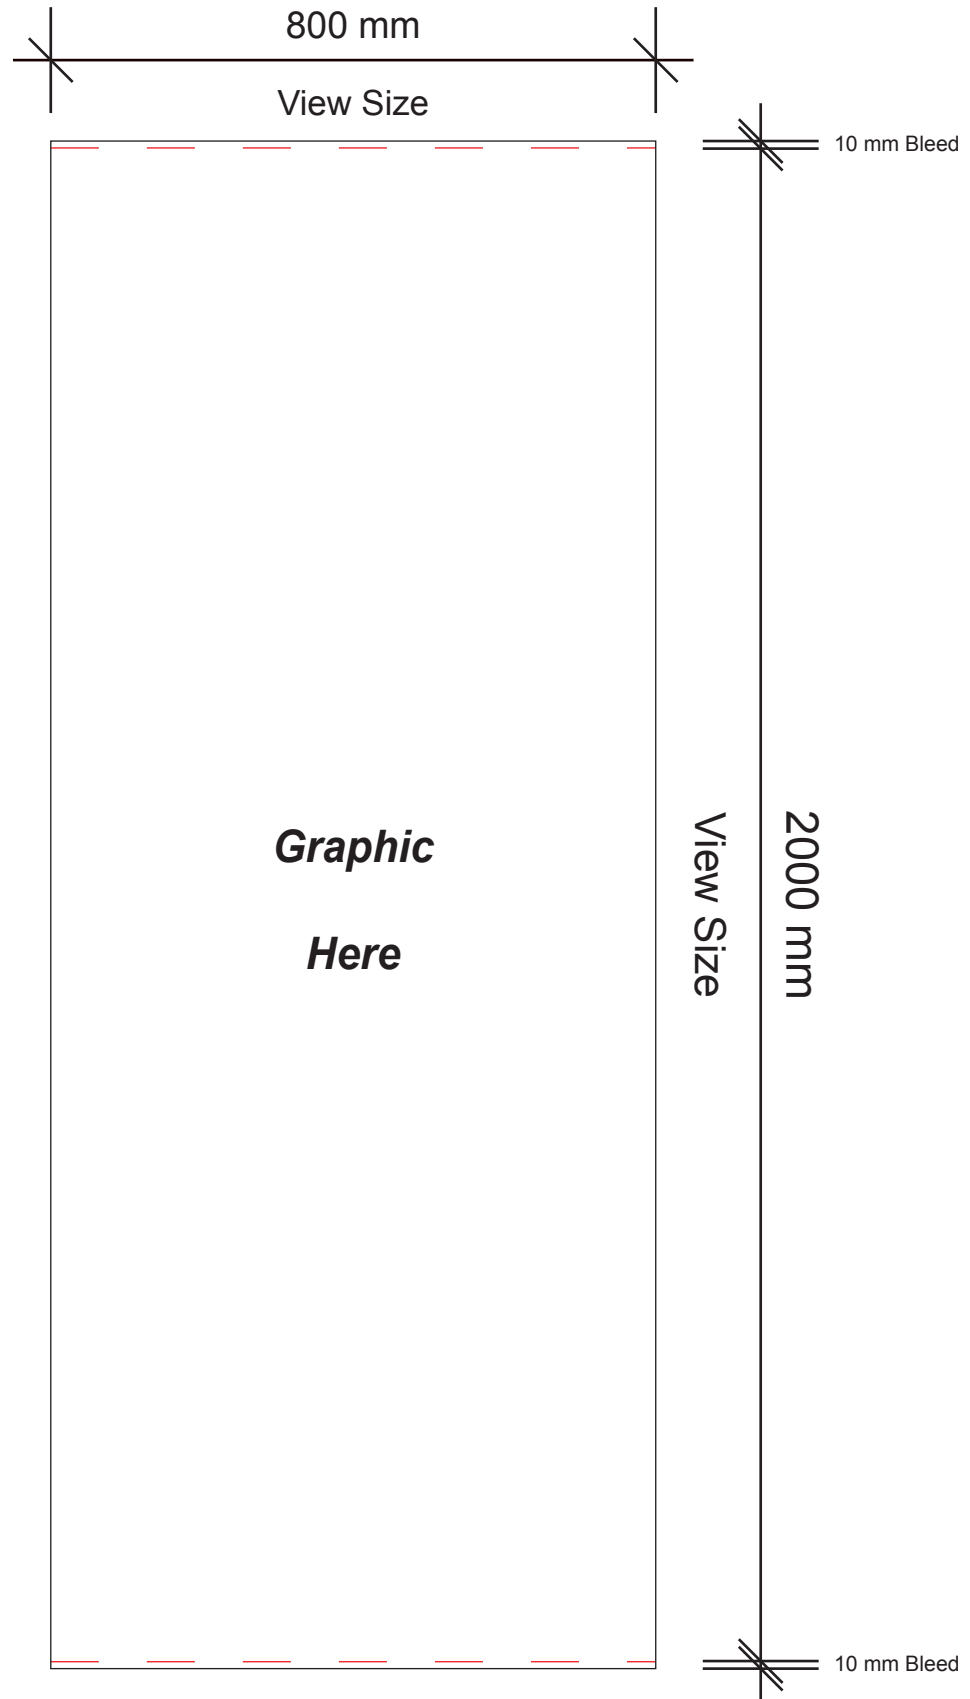

# I-Banner

**View Size : 800 mm x 2000 mm**

**Top Bleed : 10 mm**

**Bottom Bleed : 10 mm**

Scale 1:10